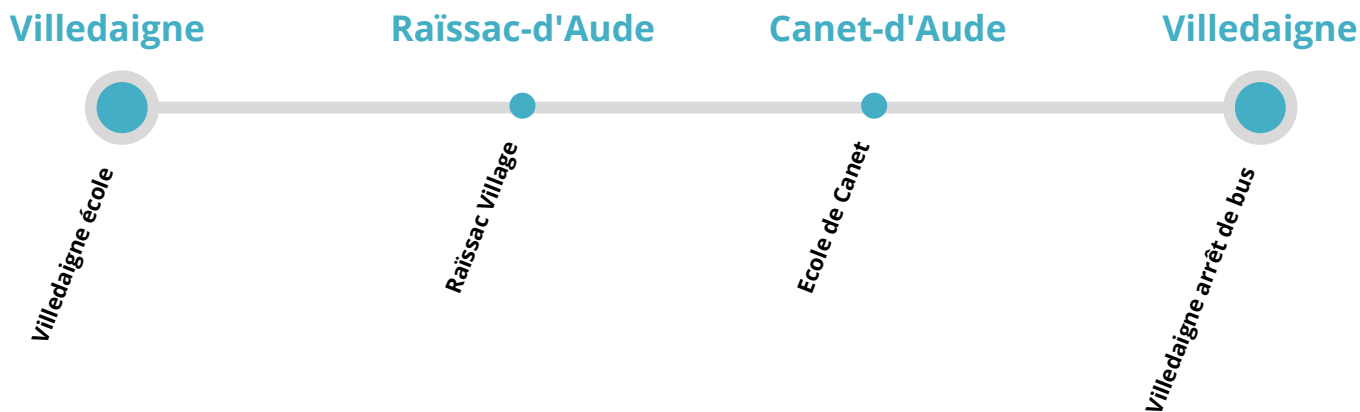

# BUS COOL 310

Canet  
Raïssac  
Villedaigne

A PARTIR DU 1er SEPTEMBRE 2022  
Circule uniquement en période scolaire

Jours de fonctionnement		Lundi, Mardi, Jeudi, Vendredi	Lundi, Mardi, Jeudi, Vendredi	Lundi, Mardi, Jeudi, Vendredi	Lundi, Mardi, Jeudi, Vendredi
Villedaigne	Villedaigne école	08:10	12:15	13:40	16:45
Raïssa-d'Aude	Raïssac Village	08:15	12:10	13:45	16:40
Canet-d'Aude	Ecole de Canet	08:20	12:05	13:50	16:35
Villedaigne	Villedaigne arrêt de bus	08:30	11:55	14:00	16:25

**Pour utiliser ce service, il est obligatoire de s'inscrire auprès de la mairie de votre commune.**

Rendez-vous sur notre nouvelle application mobile Citibus pour connaître les prochains horaires, trouver facilement son itinéraire, et être informé en temps réel du trafic.